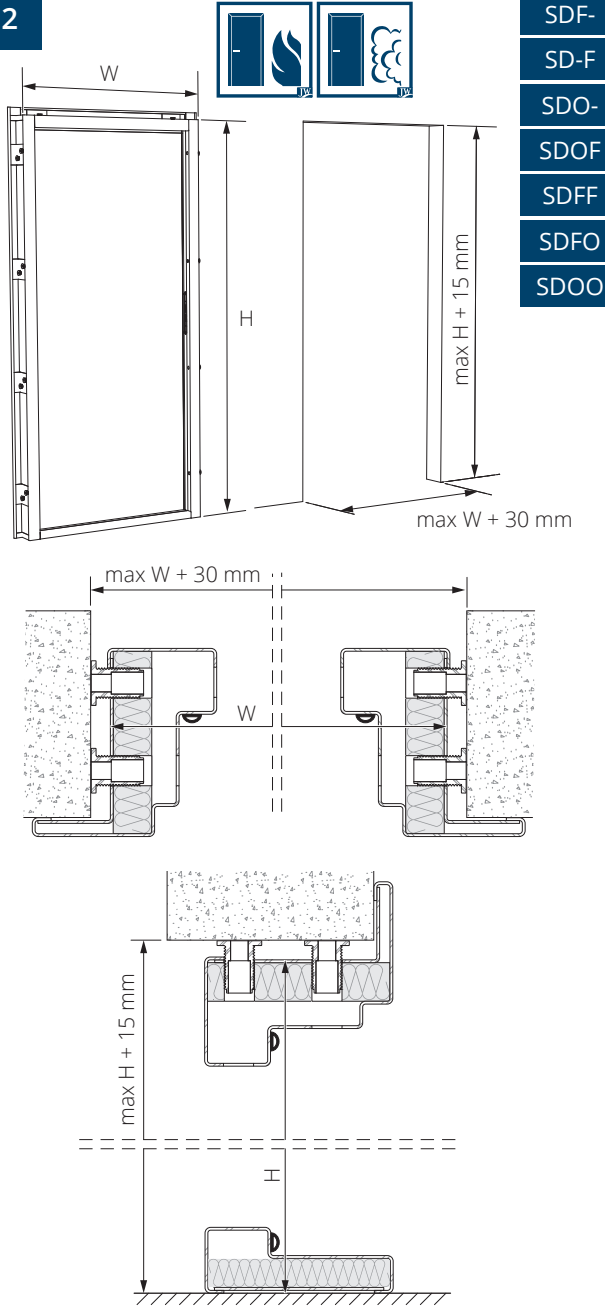

- \* min Ø9 mm, max Ø10 mm
- \*\* Adjufix

<b>UK</b>	ACCESSORIES INCLUDED
<b>SE</b>	TILLBEHÖR SOM INGÅR
<b>NO</b>	TILBEHØR SOM FØLGER MED
<b>DK</b>	TILBEHØR SOM MEDFØLGER

Ø7,5x70 mm

<b>UK</b>	AVAILABILITY BY MARKET
<b>SE</b>	TILLGÄNGLIGHET PÅ MARKNAD
<b>NO</b>	TILGJENGELIG PÅ MARKED
<b>DK</b>	TILGÆNDELIG PÅ MARKED

	SE	NO	DK
EI <sub>2</sub> 30	•	•	•
EI <sub>2</sub> 60	•	•	•
EI <sub>2</sub> 90	•	•	•
EI <sub>2</sub> 120	•	•	•

<b>UK</b>	FRAME TYPES
<b>SE</b>	KARMTYPER
<b>NO</b>	KARMTYPER
<b>DK</b>	KARMTYPER

---

<b>UK</b>	SINGLE DOOR INSTALLATION INSTRUCTION
<b>SE</b>	ENKELDÖRR MONTERINGSANVISNING
<b>NO</b>	ENKELDØRER MONTERINGSANVISNING
<b>DK</b>	ENKELT DØRE MONTAGEVEJLEDNING

---

1

2

3

4

5

6

**Alt. 1**