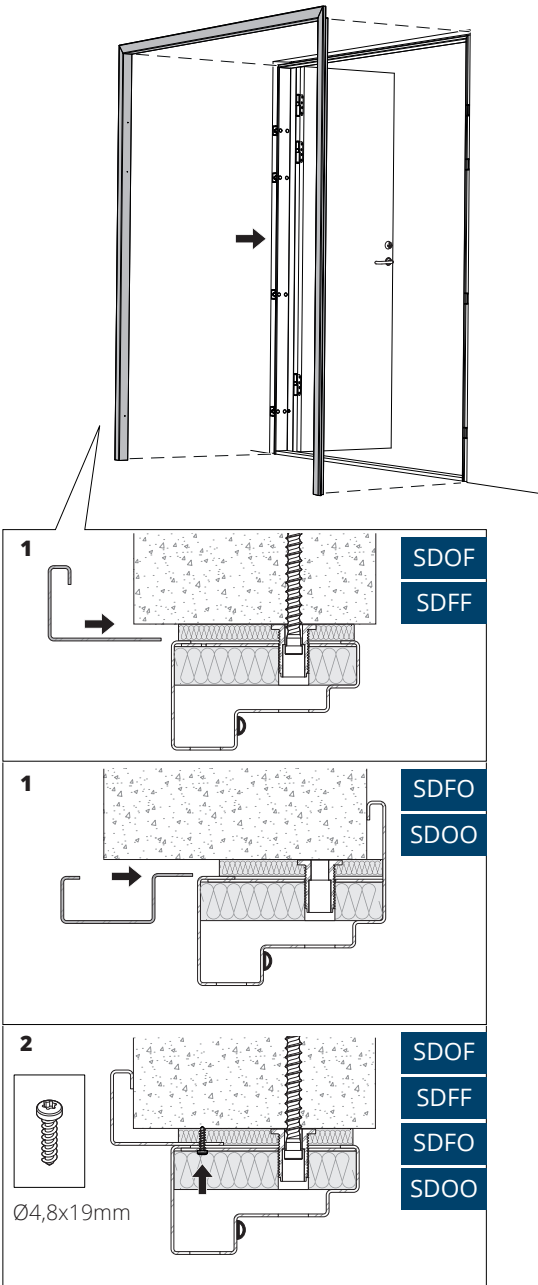

	SE	NO	DK
EI <sub>2</sub> 30	•	•	•
EI <sub>2</sub> 60	•	•	•
EI <sub>2</sub> 90	•	•	•
EI <sub>2</sub> 120	•	•	•

<b>UK</b>	FRAME TYPES
<b>SE</b>	KARMTYPER
<b>NO</b>	KARMTYPER
<b>DK</b>	KARMTYPER

---

<b>UK</b>	SINGLE DOOR INSTALLATION INSTRUCTION
<b>SE</b>	ENKELDÖRR MONTERINGSANVISNING
<b>NO</b>	ENKELDØRER MONTERINGSANVISNING
<b>DK</b>	ENKELT DØRE MONTAGEVEJLEDNING

Alt. 1

7,5×70 mm

14

15

16

17

18

19