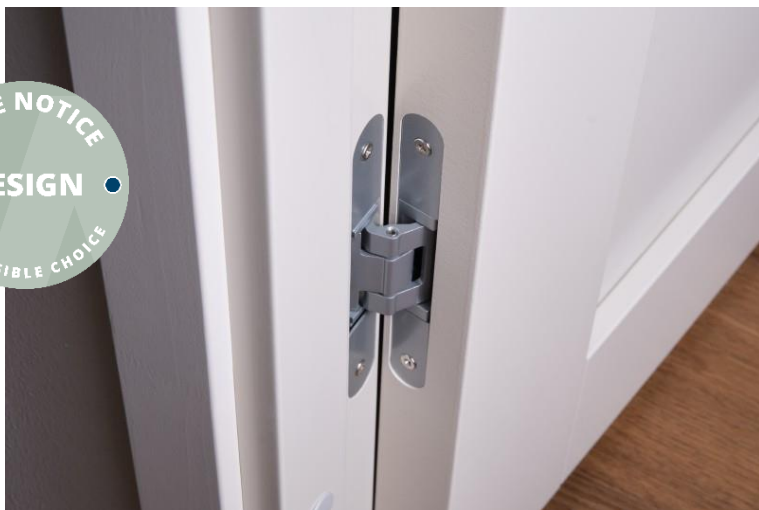

# PIILOSARANAT

ADVANCE - LINE

Piilosaranakarmi 618 myydään aina settinä suorareunaisen ovilevyn kanssa.

- **Karmi:** Suorareunaisen oven oksaton puukarmi 42 x 92 mm, piilosaranat, tiiviste, vastarauta ja karmitulpat.
- **Ovilevyt:** Piilosaranat saatavissa kaikkiin Steady- ja Stable-laakaoviin, kaikkiin Unique-massiivikehysoviin ja tiettyihin Craft-oviin (101-127 malleihin). Ovilevy suorareunainen. Pariovissa ei saumalistaa.
- **Väri:** Ovi ja karmi vakiovalkoinen, perusväri tai erikoisväri NCS S. Piilosaranat harmaat, paitsi mustassa karmissa mustat saranat.
- **Koot:** 7-10 x 21M ja pariovet 13, 15 x 21M.

*Piilosaranat viimeistelevät minimalistisen sisustuksen – sopii myös listattomaan kotiin.*