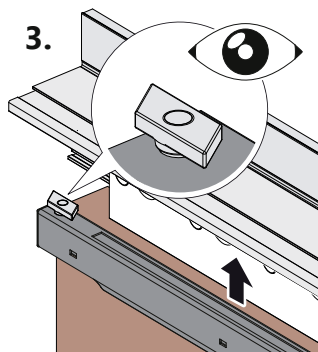

MONTERINGSVEJLEDNING

Aluminiumskappe
Soft-Close mekanisme
til træskydedøre op til 80 kg

2

Alternativ: montering nede fra

1.

2.

3.

4.