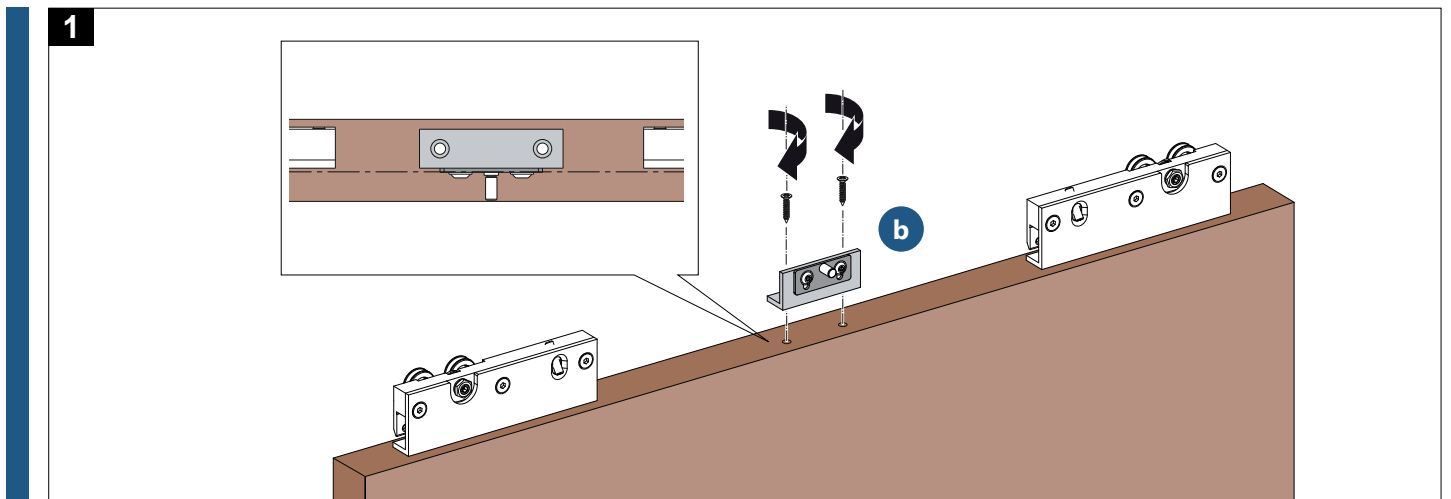

MONTERINGSVEJLEDNING

Aluminiumskappe
Soft-Close mekanisme
til træskydedøre op til 80 kg

2

Alternativ: montering nede fra

1.

2.

3.

4.