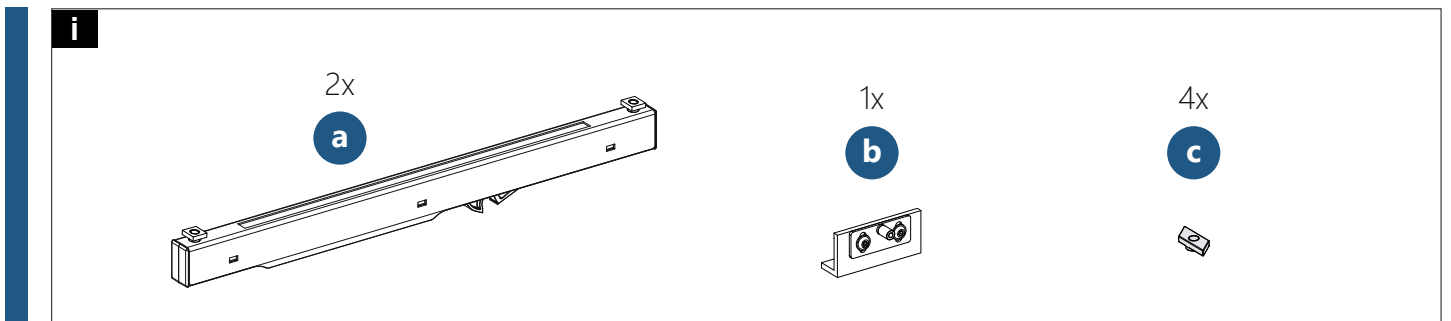

MONTERINGSVEJLEDNING

Aluminiumskappe
Soft-Close mekanisme
til træskydedøre op til 80 kg

2

Alternativ: montering nede fra

1.

2.

3.

4.