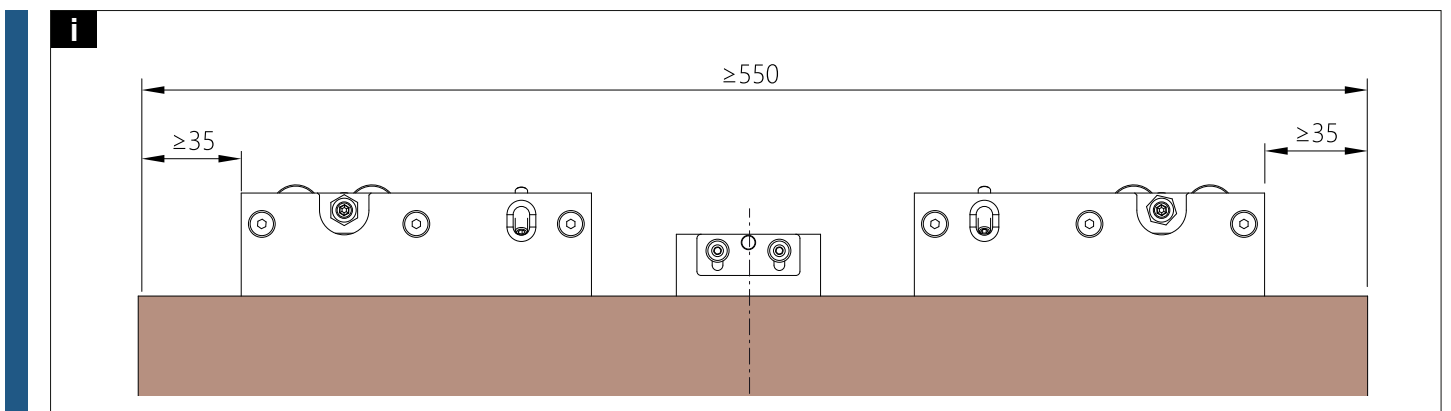

MONTERINGSVEJLEDNING

Aluminiumskappe
Soft-Close mekanisme
til træskydedøre op til 80 kg

2

Alternativ: montering nede fra

1.

2.

3.

4.