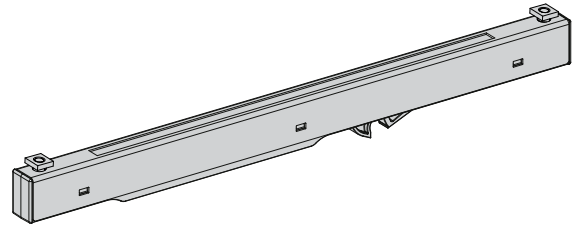

MONTERINGSVEJLEDNING

Aluminiumskappe
Soft-Close mekanisme
til træskydedøre op til 80 kg

2

Alternativ: montering nede fra

1.

2.

3.

4.