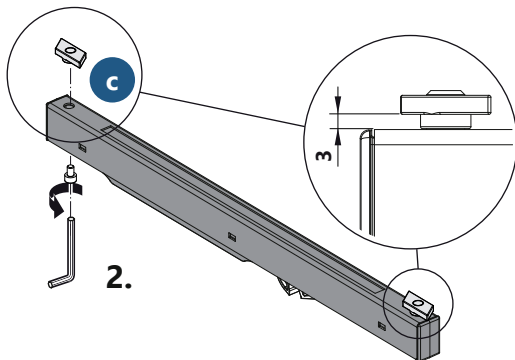

MONTERINGSVEJLEDNING

Aluminiumskappe
Soft-Close mekanisme
til træskydedøre op til 80 kg

2

Alternativ: montering nede fra

1.

2.

3.

4.