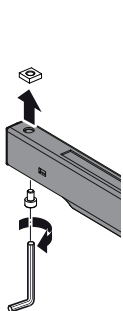

MONTERINGSVEJLEDNING

Aluminiumskappe
Soft-Close mekanisme
til træskydedøre op til 80 kg

2

Alternativ: montering nede fra

1.

2.

3.

4.