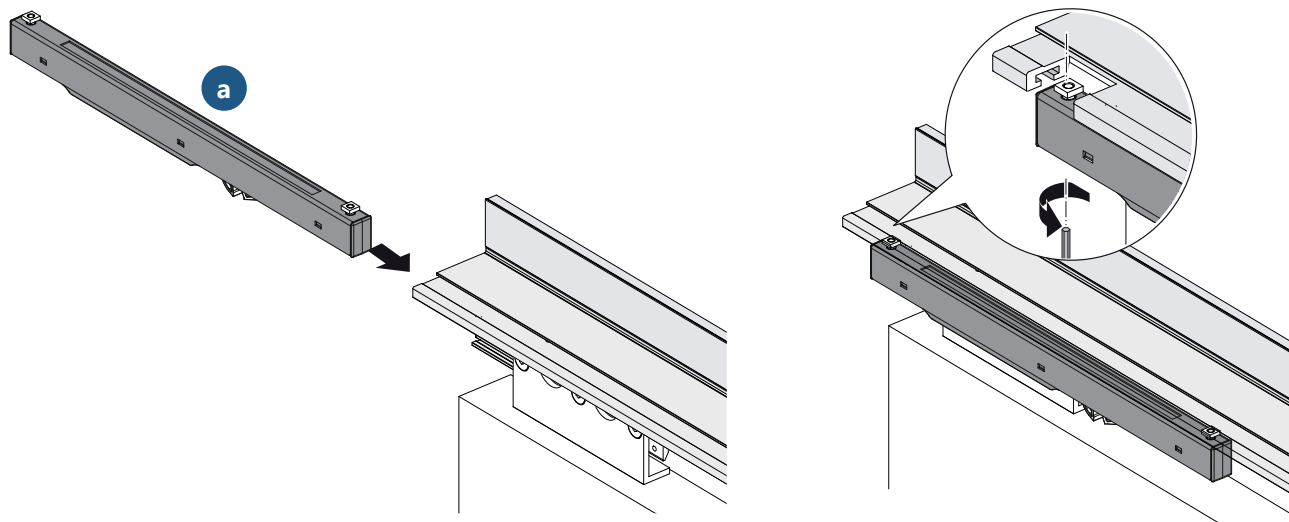

MONTERINGSVEJLEDNING

Aluminiumskappe
Soft-Close mekanisme
til træskydedøre op til 80 kg

2

Alternativ: montering nede fra

1.

2.

3.

4.