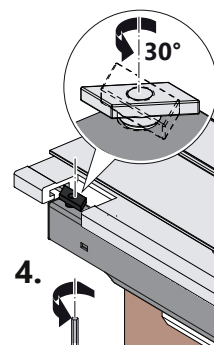

MONTERINGSVEJLEDNING

Aluminiumskappe
Soft-Close mekanisme
til træskydedøre op til 80 kg

2

Alternativ: montering nede fra

1.

2.

3.

4.