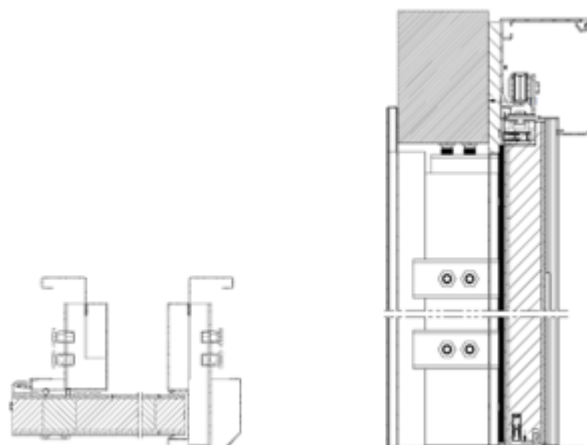

## Yleisten tilojen palo- ja ääniluokiteltu liukuovi FS SLIDE

El<sub>1</sub>30/R<sub>w</sub> 33 dB tai El<sub>1</sub>30/R<sub>w</sub> 37 dB

**Käyttötarkoitus** Julkiset rakennukset kuten sairaalat, terveyskeskukset, toimistot ja muut yleiset tilat, johon soveltuu lattiapinta-alaa säästävä seinän päällä liukuva oviratkaisu ja joille on asetettu palo- ja/tai ääniluokkavaatimus